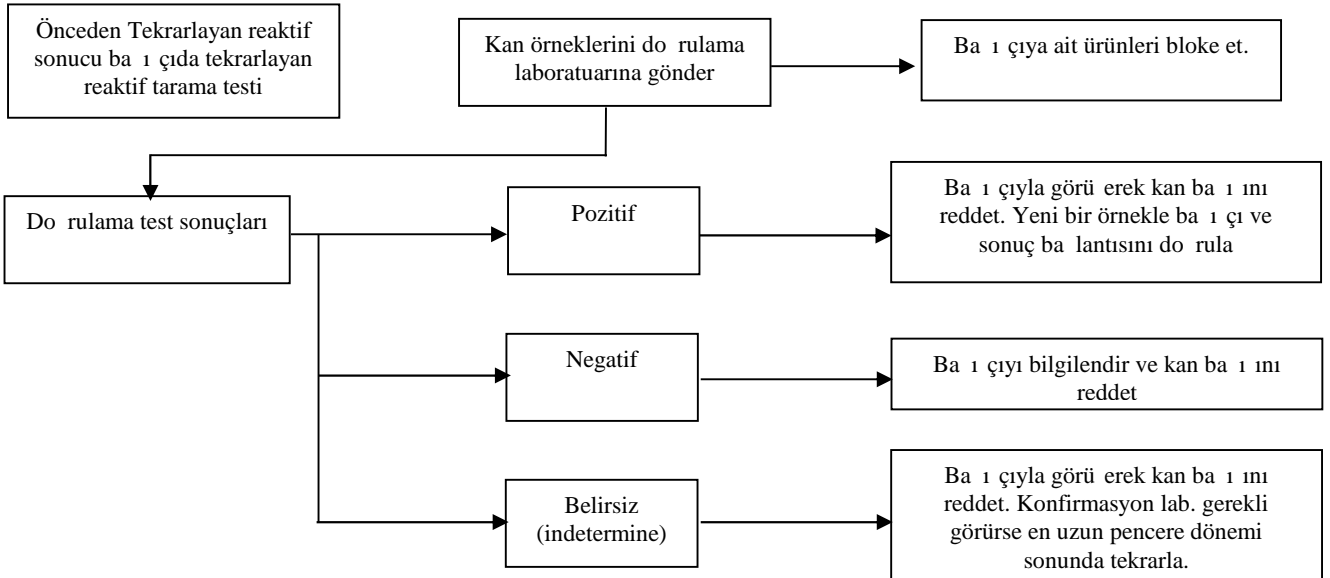

M KROB YOLOJİK DO RULAMA TESTLERİ ÇİN SÜREÇ EMASI

DOKÜMAN NO	TH.YD.01
YAYIN TAR H	30.03.2016
REV ZYON NO	00
REV ZYON TAR.	-
SAYFA	1 / 1

HAZIRLAYAN TRANSFÜZYON MRK. SORUMLU HEK M	KONTROL EDEN KAL TE YÖNET M D REKTÖRÜ	ONAYLAYAN BA HEK M
---	--	-----------------------