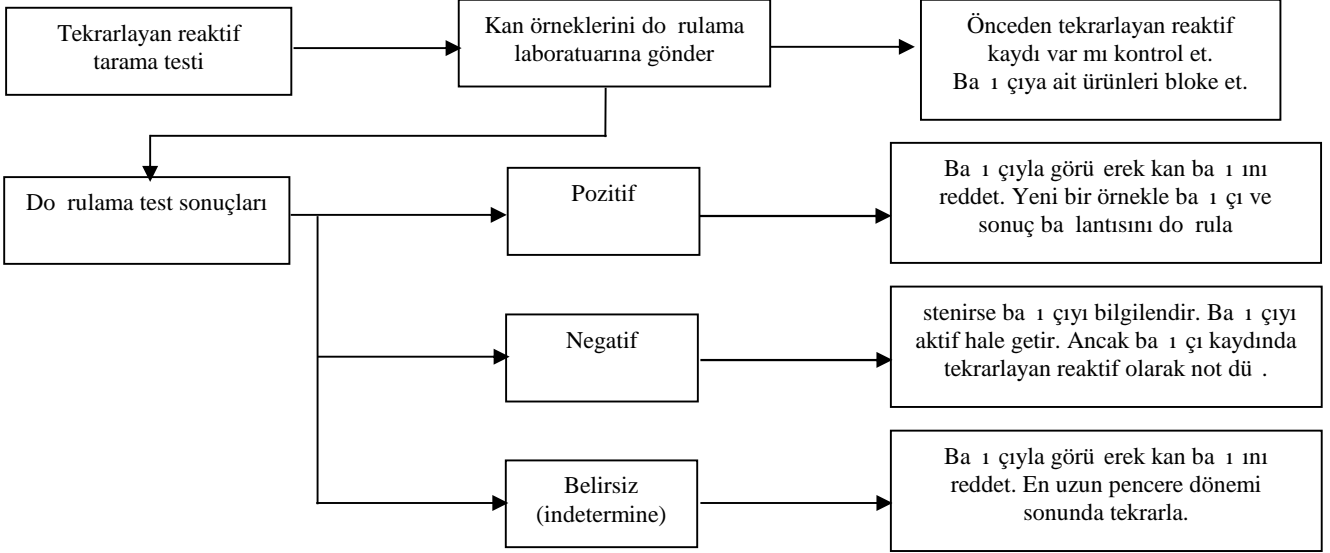

M KROB YOLOJİK DO RULAMA TESTLERİ ÇİN SÜREÇ EMASI

DOKÜMAN NO	TH.YD.01
YAYIN TAR H	30.03.2016
REV ZYON NO	00
REV ZYON TAR.	-
SAYFA	1 / 1

HAZIRLAYAN TRANSFÜZYON MRK. SORUMLU HEK M	KONTROL EDEN KAL TE YÖNET M D REKTÖRÜ	ONAYLAYAN BA HEK M
---	--	-----------------------